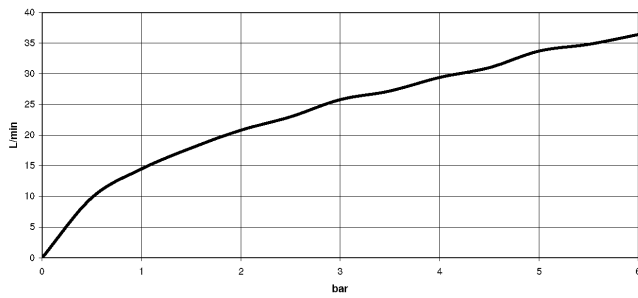

34 442 979

mm [inches]

Diagramme de débit

Certificats

DVGW_DW-
6509DN0123.

LGA_29986.

WRAS_2204005.

Belgaqua_21-032-
27_5.