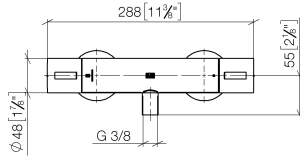

34 442 979

- rosaces coulissantes Ø 70 mm
- calibre de perçement 150 mm ± 13 mm
- sortie douche 3/8"
- avec réglage du débit

Avec sécurité anti-retour.

S'adapte aux gammes suivantes : IMO, LULU, MEM, TARA, LISSÉ, VAIA, META

34 442 979

mm [inches]

Diagramme de débit

Certificats

DVGW_DW-
6509DN0123.

LGA_29986.

WRAS_2204005.

Belgaqua_21-032-
27_5.

34 442 979

Les pièces pour les autres finitions peuvent être trouvées ici : [Platine brossé](#)

Liste des pièces de rechange

N°	Article Numéro	Désignation	Fréquence de montage	Délai de livraison
1	90 17 33 015 00-00	poignée	1	10
2	90 15 02 070 00 90	cartouche	1	2
3	90 30 40 010 00 90	régulateur	1	2
4	04 31 20 530 00 90	élément insérable	1	2
5	04 11 04 030 00 90	raccord	2	2
6	90 31 20 512 00-00	rosace	2	2
7	09 29 30 050 90	tamis	2	2
8	04 31 20 540 00 90	élément insérable	1	2
9	09 24 77 008-00	écrou	2	10
10	90 90 03 236 00 90	tête céramique	1	2
11	90 30 40 017 00 90	prise	1	2
12	90 14 10 010 00 90	joint	1	2
13	09 31 20 511-00	raccord à vis	1	10
14	90 21 02 069 00-00	hotte	1	10