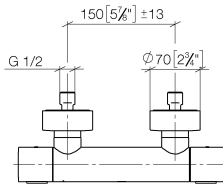

34 442 979

- rosaces coulissantes Ø 70 mm
- calibre de perçement 150 mm ± 13 mm
- sortie douche 3/8"
- avec réglage du débit

Avec sécurité anti-retour.

S'adapte aux gammes suivantes : IMO, LULU, MEM, TARA, LISSÉ, VAIA, META

34 442 979

mm [inches]

Diagramme de débit

Certificats

DVGW_DW-
6509DN0123.

LGA_29986.

WRAS_2204005.

Belgaqua_21-032-
27_5.

34 442 979

Les pièces pour les autres finitions peuvent être trouvées ici : [Platine brossé](#)

Liste des pièces de rechange

N°	Article Numéro	Désignation	Fréquence de montage	Délai de livraison
1	90 17 33 015 00-00	poignée	1	10
2	90 15 02 070 00 90	cartouche	1	2
3	90 30 40 010 00 90	régulateur	1	2
4	04 31 20 530 00 90	élément insérable	1	2
5	04 11 04 030 00 90	raccord	2	2
6	90 31 20 512 00-00	rosace	2	2
7	09 29 30 050 90	tamis	2	2
8	04 31 20 540 00 90	élément insérable	1	2
9	09 24 77 008-00	écrou	2	10
10	90 90 03 236 00 90	tête céramique	1	2
11	90 30 40 017 00 90	prise	1	2
12	90 14 10 010 00 90	joint	1	2
13	09 31 20 511-00	raccord à vis	1	10
14	90 21 02 069 00-00	hotte	1	10