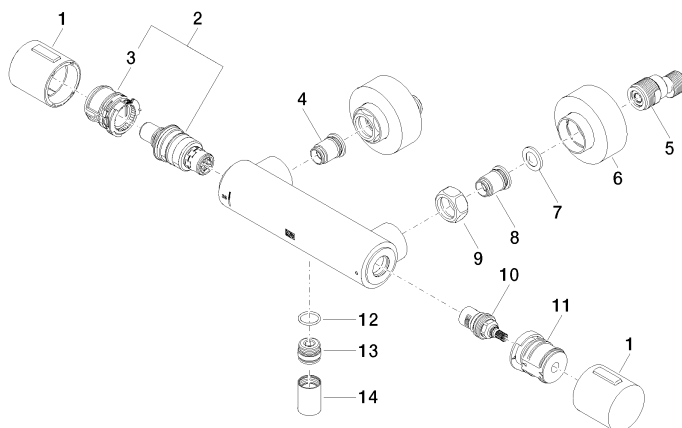

34 442 979

- rosaces coulissantes Ø 70 mm
- calibre de perçement 150 mm ± 13 mm
- sortie douche 3/8"
- avec réglage du débit

Avec sécurité anti-retour.

S'adapte aux gammes suivantes : IMO, LULU, MEM, TARA, LISSÉ, VAIA, META

34 442 979

mm [inches]

Diagramme de débit

Certificats

DVGW_DW-
6509DN0123.

LGA_29986.

WRAS_2204005.

Belgaqua_21-032-
27_5.

34 442 979

Les pièces pour les autres finitions peuvent être trouvées ici : [Platine brossé](#)

Liste des pièces de rechange

N°	Article Numéro	Désignation	Fréquence de montage	Délai de livraison
1	90 17 33 015 00-00	poignée	1	10
2	90 15 02 070 00 90	cartouche	1	2
3	90 30 40 010 00 90	régulateur	1	2
4	04 31 20 530 00 90	élément insérable	1	2
5	04 11 04 030 00 90	raccord	2	2
6	90 31 20 512 00-00	rosace	2	2
7	09 29 30 050 90	tamis	2	2
8	04 31 20 540 00 90	élément insérable	1	2
9	09 24 77 008-00	écrou	2	10
10	90 90 03 236 00 90	tête céramique	1	2
11	90 30 40 017 00 90	prise	1	2
12	90 14 10 010 00 90	joint	1	2
13	09 31 20 511-00	raccord à vis	1	10
14	90 21 02 069 00-00	hotte	1	10